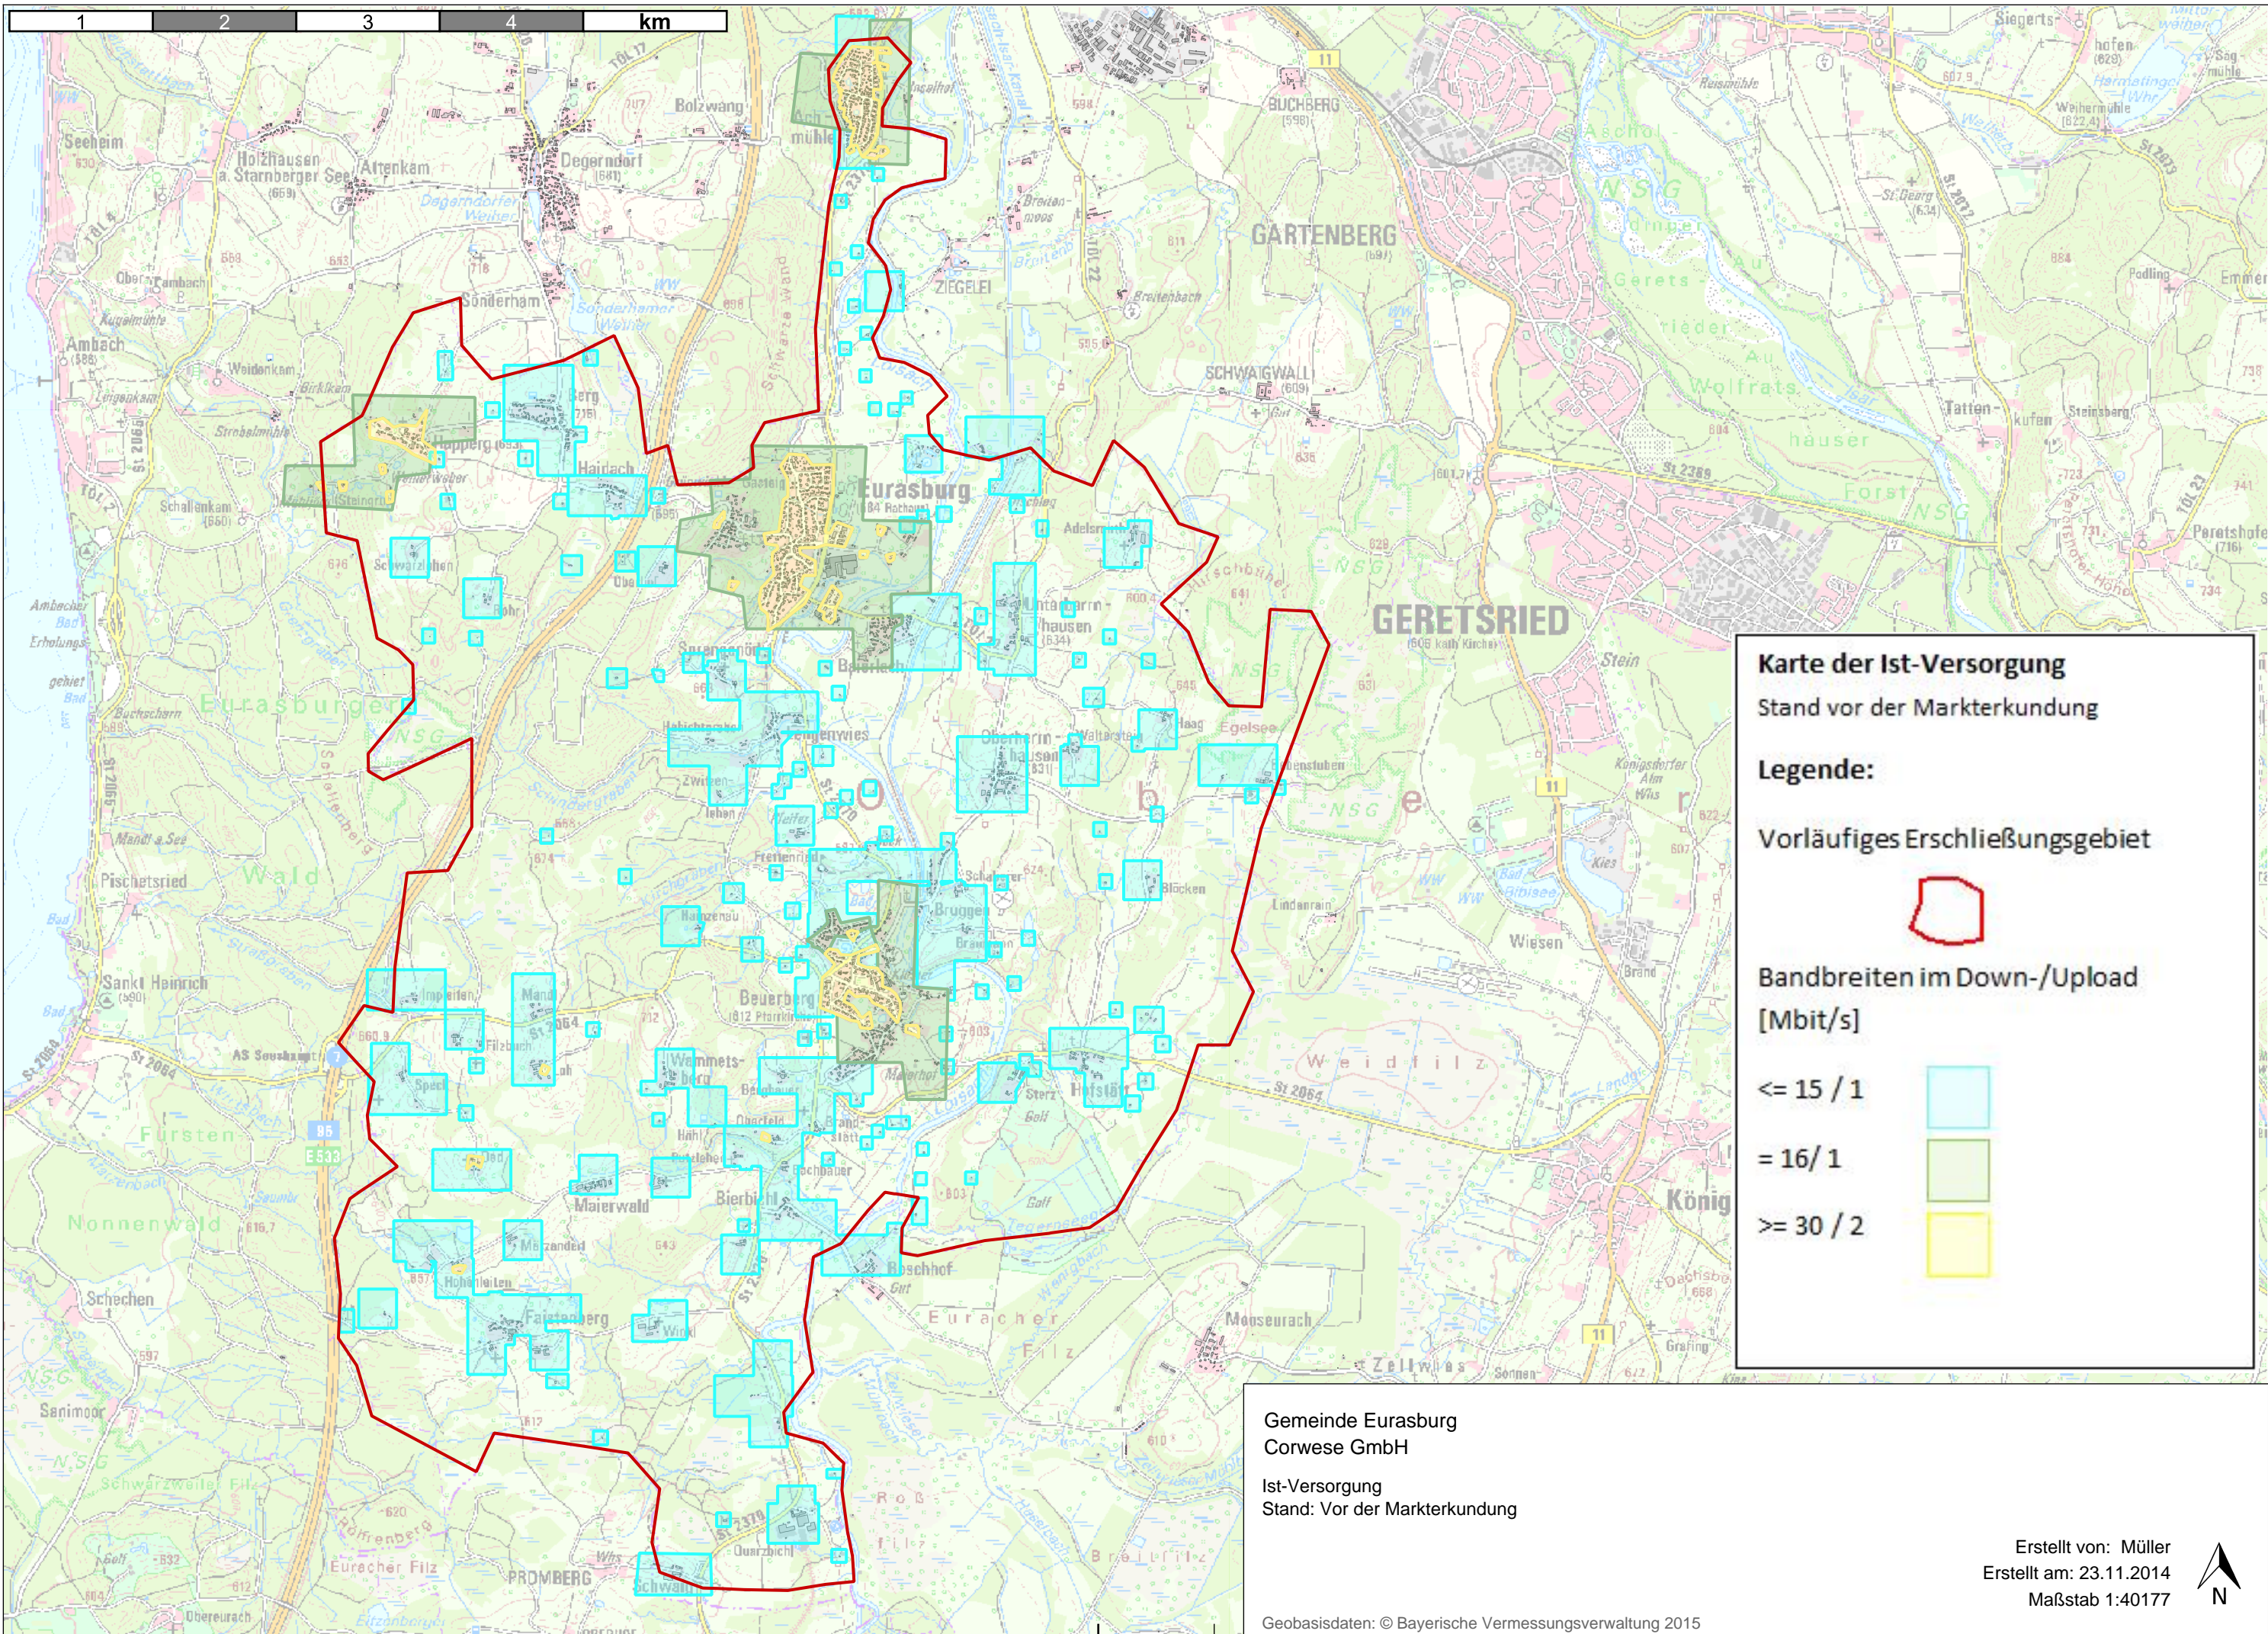

1 2 3 4 km

Karte der Ist-Versorgung
Stand vor der Markterkundung

Legende:

Vorläufiges Erschließungsgebiet

Bandbreiten im Down-/Upload
[Mbit/s]

| | |
|-----------|--|
| <= 15 / 1 | |
| = 16 / 1 | |
| >= 30 / 2 | |

Gemeinde Eurasburg
Corwese GmbH
Ist-Versorgung
Stand: Vor der Markterkundung

Erstellt von: Müller
Erstellt am: 23.11.2014
Maßstab 1:40177